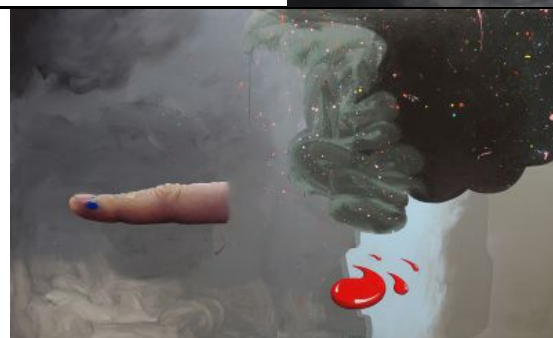

## Ashley Hans Scheirl *Mouth, 2019*

Acrylique sur toile  
100 × 91 cm  
Courtesy galerie Loevenbruck, Paris  
N° Inv : AHS190601

© Photo Fabrice Gousset, courtesy de l'artiste & galerie Loevenbruck, Paris.

## Ashley Hans Scheirl *No Ordinary Inflation!, 2019*

Acrylique sur toile  
170 × 140 cm  
Courtesy galerie Loevenbruck, Paris  
N° Inv : AHS190602

© Photo Fabrice Gousset, courtesy de l'artiste & galerie Loevenbruck, Paris.

## Ashley Hans Scheirl *Offshore Creativity, 2016*

Acrylique et huile sur toile  
125 × 200 cm  
Courtesy galerie Loevenbruck, Paris  
N° Inv : AHS170705

© Photo Fabrice Gousset, courtesy de l'artiste & galerie Loevenbruck, Paris.