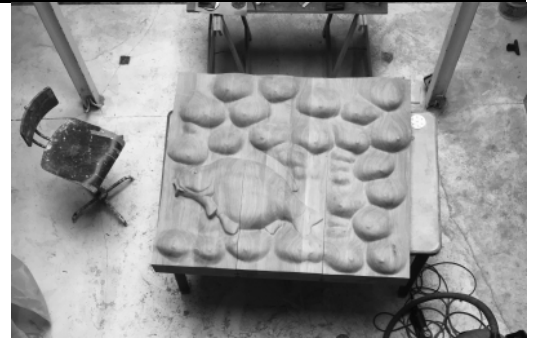

### Daniel Dewar & Grégory Gicquel *Oak relief with body fragments and mirror carp*, 2019

Chêne  
120 × 132 × 17 cm  
Courtesy the artists; C L E A R I N G, New York/Brussels; Jan Kaps,  
Cologne; Loevenbruck, Paris  
N° Inv : DDGG191001

Photographie d'atelier